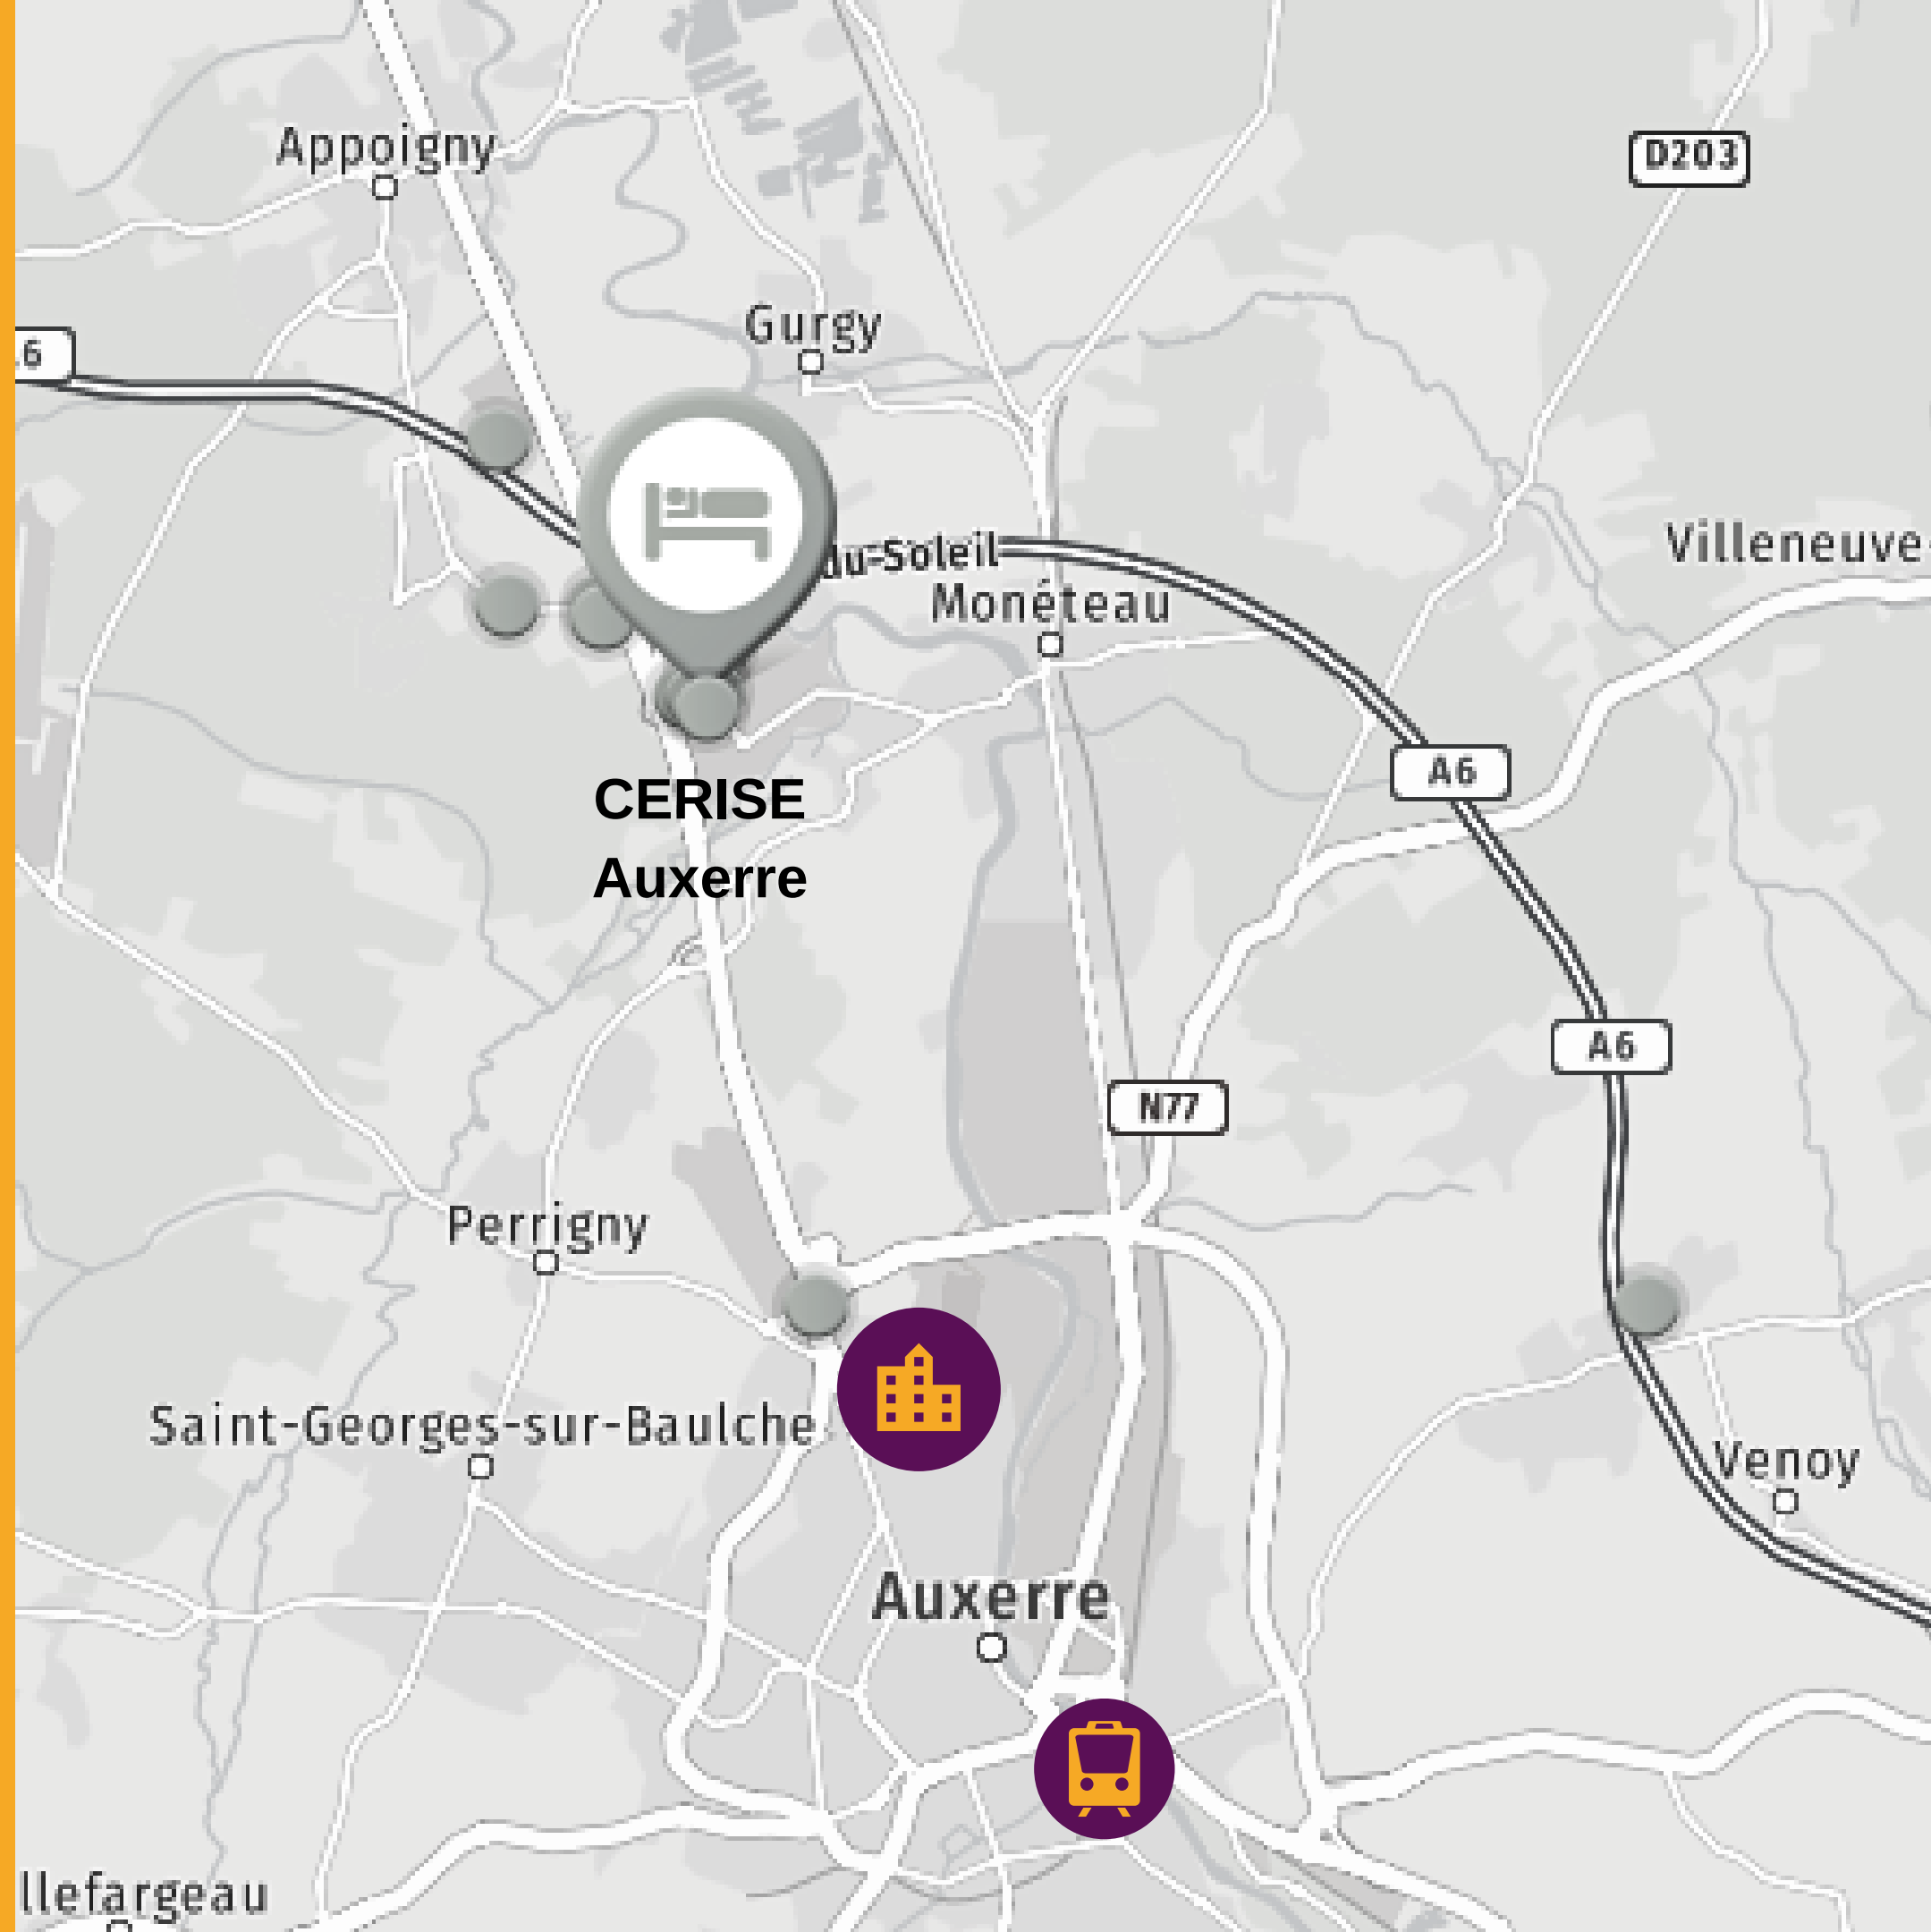

ACCESSIBILITÉ DE CERISE AUXERRE

A 3KM DU CENTRE-VILLE
D'AUXERRE
5 min en voiture.

A 9KM DE LA GARE SNCF
D'AUXERRE SAINT-GERVAIS
12 min en voiture.

A 153KM DE L'AÉROPORT
PARIS-ORLY
1h35 en voiture.