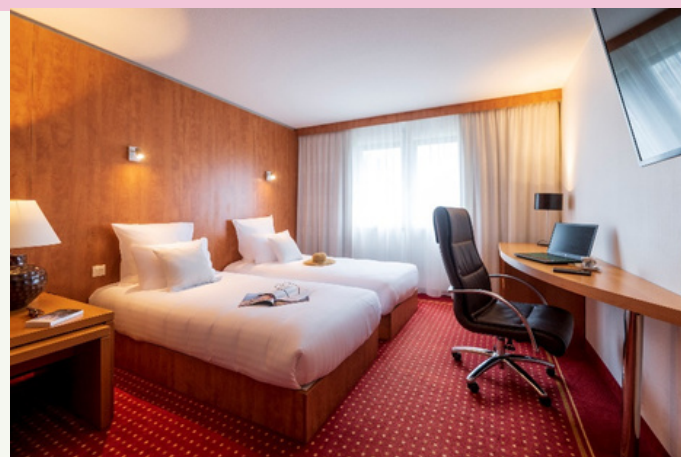

Draps et serviettes
inclus

Ménage en cours
et fin de séjour inclus

Petit-déjeuner servi
en chambre

cerise

De la chambre à l'appartement

SUITE DOUBLE

31,12m²

Un coin chambre avec 1 lit double et un espace repas

SUITE TWIN

30,95m²

Un coin chambre avec 2 lits jumeaux et un espace repas

SUITE DELUXE

52,65m²

Un coin salon et une chambre avec 1 lit double ou 2 lits simples

PMR

31,12m²

Un coin chambre avec 1 lit double ou 2 lits simples et un espace repas adapté aux PMR

Coin salon meublé :
bureau, Wi-Fi, télévision,
chaînes satellite,
téléphone et réveil.

Chambre : Literie haut de gamme