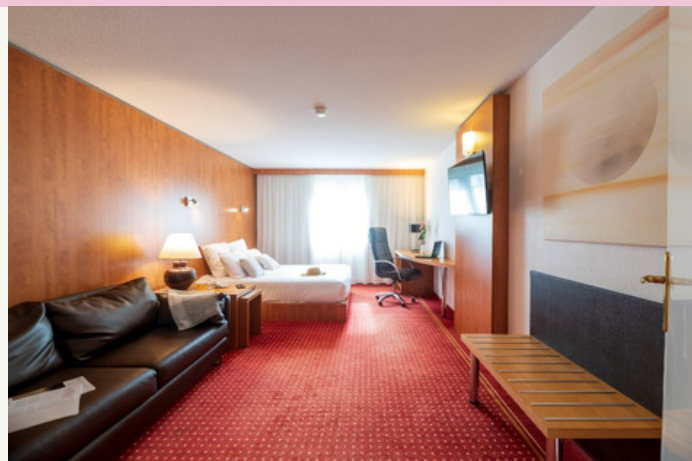

Draps et serviettes
inclus

Ménage en cours
et fin de séjour inclus

Petit-déjeuner servi
en chambre

cerise

De la chambre à l'appartement

SUITE DOUBLE

31,12m²

Un coin chambre avec 1 lit double et un espace repas

SUITE TWIN

30,95m²

Un coin chambre avec 2 lits jumeaux et un espace repas

SUITE DELUXE

52,65m²

Un coin salon et une chambre avec 1 lit double ou 2 lits simples

PMR

31,12m²

Un coin chambre avec 1 lit double ou 2 lits simples et un espace repas adapté aux PMR

Coin salon meublé :
bureau, Wi-Fi, télévision,
chaînes satellite,
téléphone et réveil.

Chambre : Literie haut de gamme